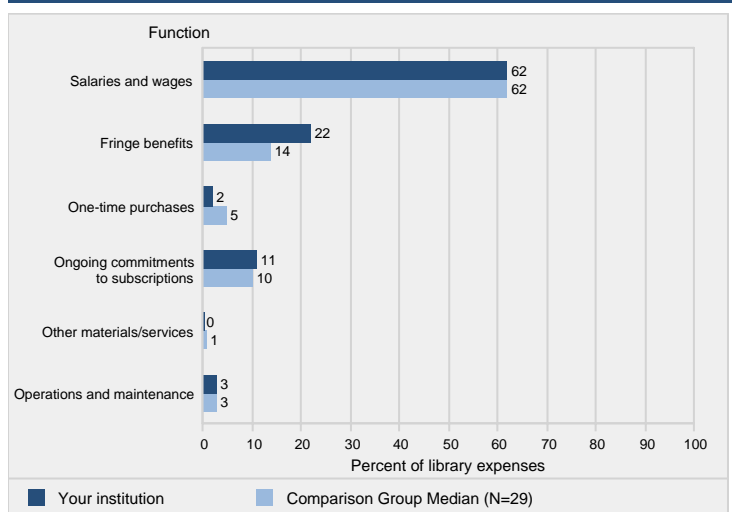

PUVÓÁÞíë•íç@^Á) ~ { à^h[-h)•cã"çá[ ]•h)íç@^Á&[{]æí•[ ]^*!["]É
ÚUWÜÖÖÁWWEÜÉÁ]æíç { ^}ç[-hÁ~ &æç[ ]ÉÞæç[ ]æíç^}ç^!- [hÁ~ &æç[ ]hUçæç•ç&•É
Q)ç^!æç^áÁU[•ç^&[ ]áæ!~hÁ~ &æç[ ]hUçæçÁU~•ç^ { ÁQÜÖÖÜDÁU] í) *ÁGEGÉÉÁE&æá^ { í&
Sià!æíë^•íç [{]] ^}çÉ